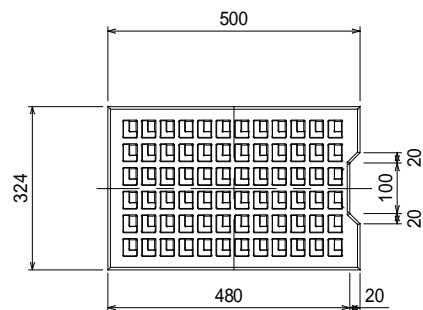

FW側溝 蓋 300

参考重量 34 kg

製品図 FW側溝 蓋 300用

縮尺	1/15			

小山工業 株式会社