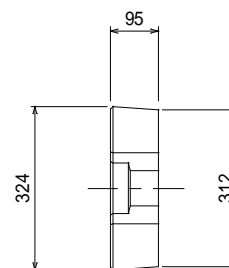

FW側溝 蓋 300

参考重量 34 kg

製品図 FW側溝 蓋 300用

縮尺	1/15			

小山工業 株式会社