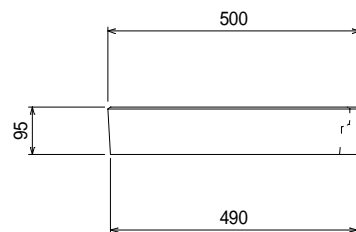

FW側溝 蓋 300

参考重量 34 kg

製品図 FW側溝 蓋 300用

縮尺	1/15			

小山工業 株式会社