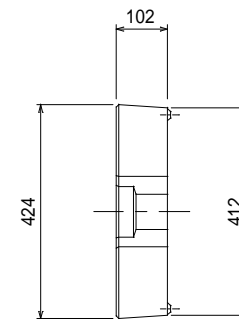

FW側溝 蓋 400

参考重量 49kg

製品図 FW側溝 蓋 400用

縮尺 1/15

小山工業 株式会社