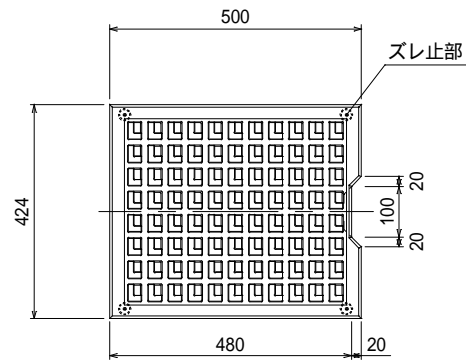

FW側溝 蓋 400

参考重量 49kg

製品図 FW側溝 蓋 400用

縮尺 1/15

小山工業 株式会社