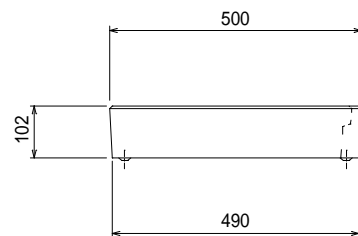

FW側溝 蓋 400

参考重量 49kg

製品図 FW側溝 蓋 400用

縮尺 1/15

小山工業 株式会社